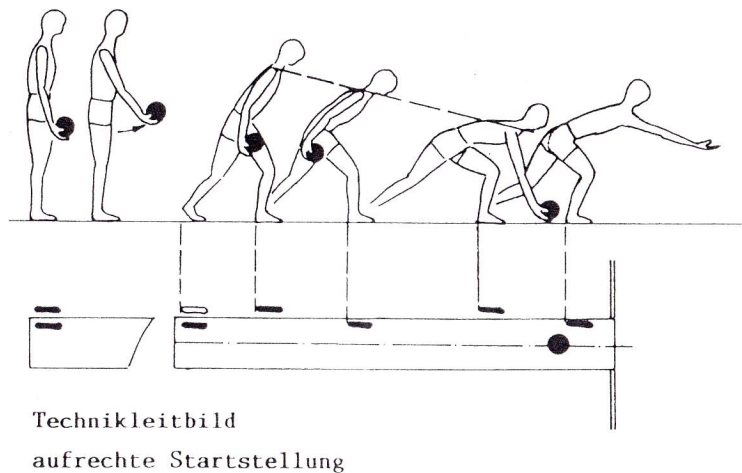

DIE PRESSATMUNG

Was ist eine Pressatmung und wie entsteht sie?

Unter Pressatmung versteht man das Anhalten der Luft des Kegelsportlers aus der Bewegung heraus, **genau während** der Kugelabgabe, der stärksten Belastung des Körpers, wobei auf das Herz enorme Drücke entstehen. Diese Pressatmung entsteht nicht bewußt, ist aber steuerbar. Fast niemand achtet darauf und dennoch ist die Steuerung des Ausatmens während der Kugelabgabe sehr wichtig. Als Beispiele wären z.B. die Kugelstoßer oder Speerwerfer zu beachten, die in ihre Aktionen laute Schreie einfließen lassen.

Wenn bereits eine Vorschädigung besteht, kann dadurch eine Herzrhythmusstörung ausgelöst werden und das Herz gerät aus dem gesunden Takt. Außerdem begünstigt die gebückte Haltung beim Kegeln solche Rhythmusstörungen. Ist das Herz entsprechend vorgeschädigt, dann besteht sogar die große Wahrscheinlichkeit eines Herzstillstandes.

Kegeln ist übrigens eine der gefährlichsten Sportarten im Bezug auf die Todesfälle!